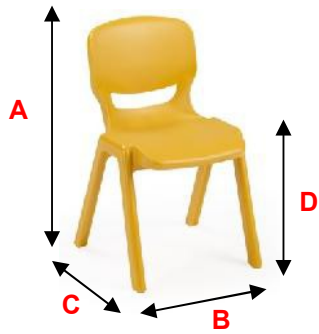

Mod. KGSE201

A	47cm
B	30cm
C	32cm
D	28cm
Kg	1,19

Pcs	Kg	m³
1	1,2	0,06

MODEL	KGSE201	KGSE202	KGSE203	KGSE204	KGSE205	KGSE206
	28 cms	32 cms	35 cms	38 cms	43 cms	46 cms
Size	30x32x47	31x36x52	42x39x62	40x41x65	50x50x76	50x50x79
Wight	1,19 KG	1,30 KG	3,40 KG	3,50 KG	4,50 KG	4,60 KG