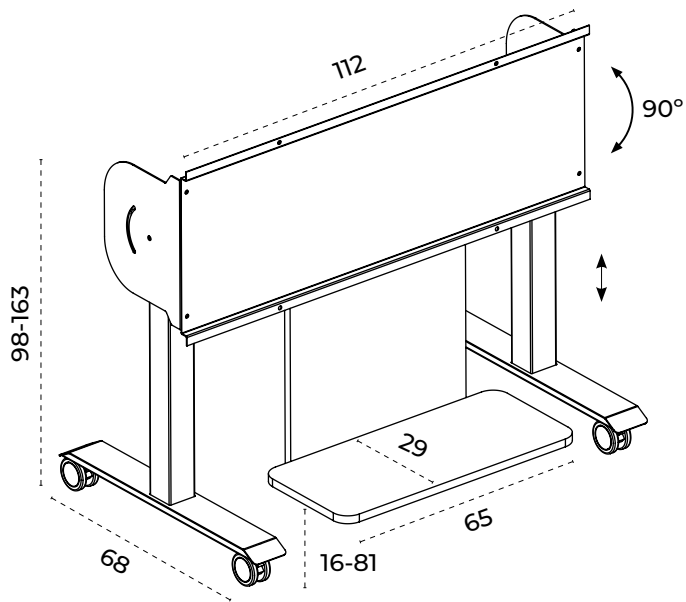

INTERAC-ST6_SUPPORT

Medidas / Dimensions / Maße (cm)

Ref.

cm (producto / product / produkt / produit)

INTERAC-ST6

112 x 98-163 x 68