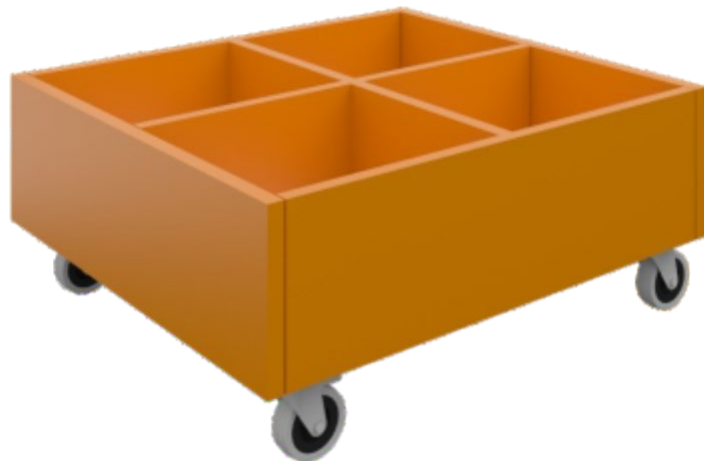

- Kaluste valmistettu 19 mm lastulevystä, päällystetty korkeapainelaminaatilla ja reunat PVC:llä.
- Osastojen pohjalla on liukumaton kumi estämään kirjojen luistamista.
- Sisältää neljä pyörää, joista jokaisessa on jarru.

### Medidas