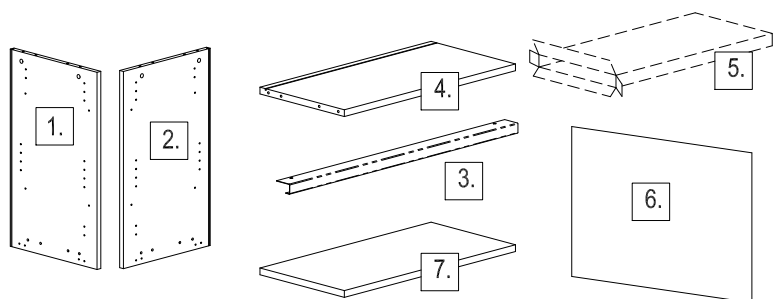

STORE

78cm

HOJA INSTRUCCIONES SERIE STORE 78cm
INSTRUCTIONS LEAFLET SERIAL STORE 78cm
BEDIENUNGSANLEITUNG STORE 78cm

PIEZAS y HERRAMIENTAS
PARTS AND TOOLS
TEILE UND WERKZEUGE

Son recomendables 2 personas para el montaje
Two persons are recommended for assembly
Wir empfehlen 2 Personen für die Montage

STORE

156cm
196cm

HOJA INSTRUCCIONES SERIE STORE 156 / 196cm
INSTRUCTIONS LEAFLET SERIAL STORE 156 / 196cm
BEDIENUNGSANLEITUNG STORE 156 / 196cm

PIEZAS y HERRAMIENTAS
PARTS AND TOOLS
TEILE UND WERKZEUGE

Son recomendables 2 personas para el montaje
Two persons are recommended for assembly
Wir empfehlen 2 Personen für die Montage

STORE

78cm
156cm
196cm

HOJA INSTRUCCIONES SERIE STORE 78 / 156 / 196cm
INSTRUCTIONS LEAFLET SERIAL STORE 78 / 156 / 196cm
BEDIENUNGSANLEITUNG STORE 78 / 156 / 196cm

PIEZAS y HERRAMIENTAS
PARTS AND TOOLS
TEILE UND WERKZEUGE