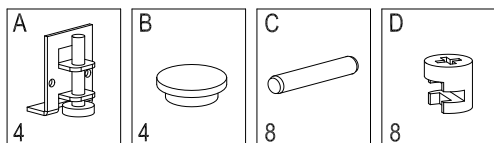

STORE

78cm

HOJA INSTRUCCIONES SERIE STORE 78cm
INSTRUCTIONS LEAFLET SERIAL STORE 78cm
BEDIENUNGSANLEITUNG STORE 78cm

PIEZAS y HERRAMIENTAS
PARTS AND TOOLS
TEILE UND WERKZEUGE

Son recomendables 2 personas para el montaje
Two persons are recommended for assembly
Wir empfehlen 2 Personen für die Montage

STORE

156cm
196cm

HOJA INSTRUCCIONES SERIE STORE 156 / 196cm
INSTRUCTIONS LEAFLET SERIAL STORE 156 / 196cm
BEDIENUNGSANLEITUNG STORE 156 / 196cm

PIEZAS y HERRAMIENTAS
PARTS AND TOOLS
TEILE UND WERKZEUGE

Son recomendables 2 personas para el montaje
Two persons are recommended for assembly
Wir empfehlen 2 Personen für die Montage

STORE

78cm
156cm
196cm

HOJA INSTRUCCIONES SERIE STORE 78 / 156 / 196cm
INSTRUCTIONS LEAFLET SERIAL STORE 78 / 156 / 196cm
BEDIENUNGSANLEITUNG STORE 78 / 156 / 196cm

PIEZAS y HERRAMIENTAS
PARTS AND TOOLS
TEILE UND WERKZEUGE