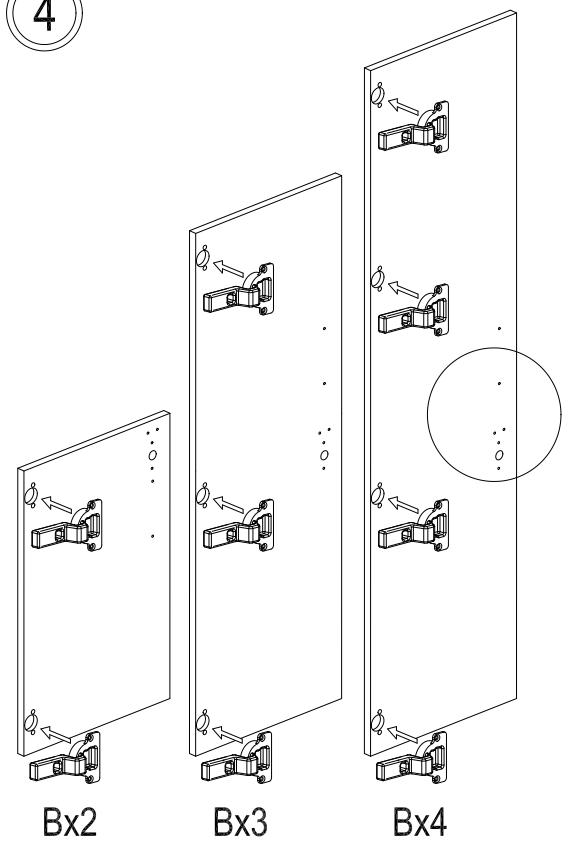

STORE

156cm
196cm

HOJA INSTRUCCIONES SERIE STORE 156 / 196cm
INSTRUCTIONS LEAFLET SERIAL STORE 156 / 196cm
BEDIENUNGSANLEITUNG STORE 156 / 196cm

PIEZAS y HERRAMIENTAS
PARTS AND TOOLS
TEILE UND WERKZEUGE

Son recomendables 2 personas para el montaje
Two persons are recommended for assembly
Wir empfehlen 2 Personen für die Montage

STORE

78cm
156cm
196cm

HOJA INSTRUCCIONES SERIE STORE 78 / 156 / 196cm
INSTRUCTIONS LEAFLET SERIAL STORE 78 / 156 / 196cm
BEDIENUNGSANLEITUNG STORE 78 / 156 / 196cm

PIEZAS y HERRAMIENTAS
PARTS AND TOOLS
TEILE UND WERKZEUGE

Son recomendables 2 personas para el montaje
Two persons are recommended for assembly
Wir empfehlen 2 Personen für die Montage

1

78cm

156cm
196cm

2

3

Posición / Position

4

5

78cm

156cm

196cm

PIEZAS Y HERRAMIENTAS
PARTS AND TOOLS
TEILE UND WERKZEUGE

x1
8 min

! MONTAR PRIMERO EL LADO DERECHO
ASSEMBLY THE RIGHT SIDE / MONTIEREN SIE ZUERST DIE RECHTE SEITE

1