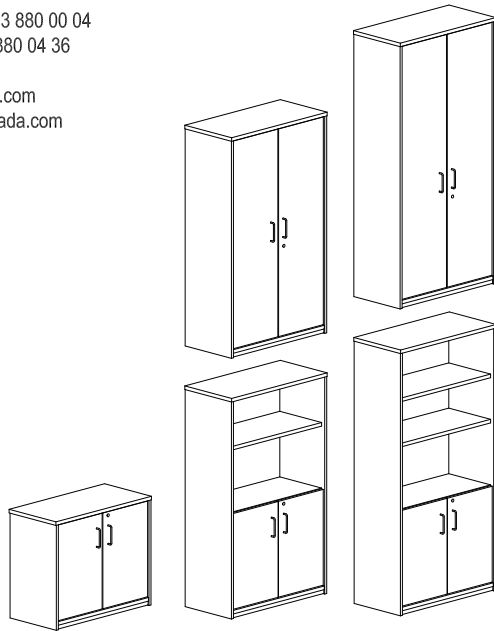

STORE

78cm

HOJA INSTRUCCIONES SERIE STORE 78cm
INSTRUCTIONS LEAFLET SERIAL STORE 78cm
BEDIENUNGSANLEITUNG STORE 78cm

PIEZAS y HERRAMIENTAS
PARTS AND TOOLS
TEILE UND WERKZEUGE

Son recomendables 2 personas para el montaje
Two persons are recommended for assembly
Wir empfehlen 2 Personen für die Montage

STORE

156cm
196cm

HOJA INSTRUCCIONES SERIE STORE 156 / 196cm
INSTRUCTIONS LEAFLET SERIAL STORE 156 / 196cm
BEDIENUNGSANLEITUNG STORE 156 / 196cm

PIEZAS y HERRAMIENTAS
PARTS AND TOOLS
TEILE UND WERKZEUGE

Son recomendables 2 personas para el montaje
Two persons are recommended for assembly
Wir empfehlen 2 Personen für die Montage

STORE

78cm
156cm
196cm

HOJA INSTRUCCIONES SERIE STORE 78 / 156 / 196cm
INSTRUCTIONS LEAFLET SERIAL STORE 78 / 156 / 196cm
BEDIENUNGSANLEITUNG STORE 78 / 156 / 196cm

PIEZAS y HERRAMIENTAS
PARTS AND TOOLS
TEILE UND WERKZEUGE