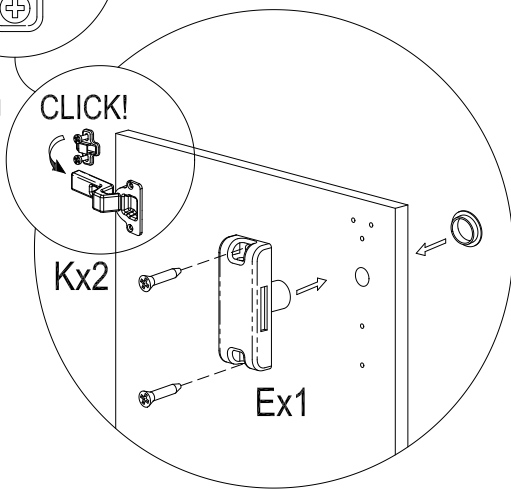

STORE

156cm
196cm

HOJA INSTRUCCIONES SERIE STORE 156 / 196cm
INSTRUCTIONS LEAFLET SERIAL STORE 156 / 196cm
BEDIENUNGSANLEITUNG STORE 156 / 196cm

PIEZAS y HERRAMIENTAS
PARTS AND TOOLS
TEILE UND WERKZEUGE

Son recomendables 2 personas para el montaje
Two persons are recommended for assembly
Wir empfehlen 2 Personen für die Montage

STORE

78cm
156cm
196cm

HOJA INSTRUCCIONES SERIE STORE 78 / 156 / 196cm
INSTRUCTIONS LEAFLET SERIAL STORE 78 / 156 / 196cm
BEDIENUNGSANLEITUNG STORE 78 / 156 / 196cm

PIEZAS y HERRAMIENTAS
PARTS AND TOOLS
TEILE UND WERKZEUGE

Son recomendables 2 personas para el montaje
Two persons are recommended for assembly
Wir empfehlen 2 Personen für die Montage

1

78cm

156cm
196cm

2

3

Posición / Position

4

5

78cm

156cm

196cm

PIEZAS Y HERRAMIENTAS
PARTS AND TOOLS
TEILE UND WERKZEUGE

x1
8 min

! MONTAR PRIMERO EL LADO DERECHO
ASSEMBLY THE RIGHT SIDE / MONTIEREN SIE ZUERST DIE RECHTE SEITE

1