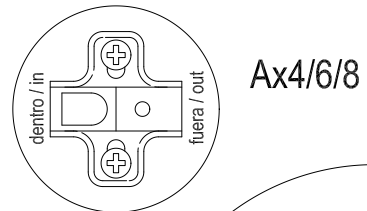

STORE

156cm
196cm

HOJA INSTRUCCIONES SERIE STORE 156 / 196cm
INSTRUCTIONS LEAFLET SERIAL STORE 156 / 196cm
BEDIENUNGSANLEITUNG STORE 156 / 196cm

PIEZAS y HERRAMIENTAS
PARTS AND TOOLS
TEILE UND WERKZEUGE

Son recomendables 2 personas para el montaje
Two persons are recommended for assembly
Wir empfehlen 2 Personen für die Montage

STORE

78cm
156cm
196cm

HOJA INSTRUCCIONES SERIE STORE 78 / 156 / 196cm
INSTRUCTIONS LEAFLET SERIAL STORE 78 / 156 / 196cm
BEDIENUNGSANLEITUNG STORE 78 / 156 / 196cm

PIEZAS y HERRAMIENTAS
PARTS AND TOOLS
TEILE UND WERKZEUGE

Son recomendables 2 personas para el montaje
Two persons are recommended for assembly
Wir empfehlen 2 Personen für die Montage

1

78cm

156cm
196cm

2

3

Posición / Position

4

5

78cm

156cm

196cm

PIEZAS Y HERRAMIENTAS
PARTS AND TOOLS
TEILE UND WERKZEUGE

x1
8 min

! MONTAR PRIMERO EL LADO DERECHO
ASSEMBLY THE RIGHT SIDE / MONTIEREN SIE ZUERST DIE RECHTE SEITE

1