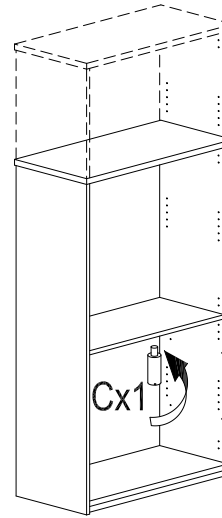

STORE

78cm

HOJA INSTRUCCIONES SERIE STORE 78cm
INSTRUCTIONS LEAFLET SERIAL STORE 78cm
BEDIENUNGSANLEITUNG STORE 78cm

PIEZAS y HERRAMIENTAS
PARTS AND TOOLS
TEILE UND WERKZEUGE

Son recomendables 2 personas para el montaje
Two persons are recommended for assembly
Wir empfehlen 2 Personen für die Montage

STORE

156cm
196cm

HOJA INSTRUCCIONES SERIE STORE 156 / 196cm
INSTRUCTIONS LEAFLET SERIAL STORE 156 / 196cm
BEDIENUNGSANLEITUNG STORE 156 / 196cm

PIEZAS y HERRAMIENTAS
PARTS AND TOOLS
TEILE UND WERKZEUGE

Son recomendables 2 personas para el montaje
Two persons are recommended for assembly
Wir empfehlen 2 Personen für die Montage

STORE

78cm
156cm
196cm

HOJA INSTRUCCIONES SERIE STORE 78 / 156 / 196cm
INSTRUCTIONS LEAFLET SERIAL STORE 78 / 156 / 196cm
BEDIENUNGSANLEITUNG STORE 78 / 156 / 196cm

PIEZAS y HERRAMIENTAS
PARTS AND TOOLS
TEILE UND WERKZEUGE

Son recomendables 2 personas para el montaje
Two persons are recommended for assembly
Wir empfehlen 2 Personen für die Montage

1

78cm

156cm
196cm

2

3

Posición / Position

4