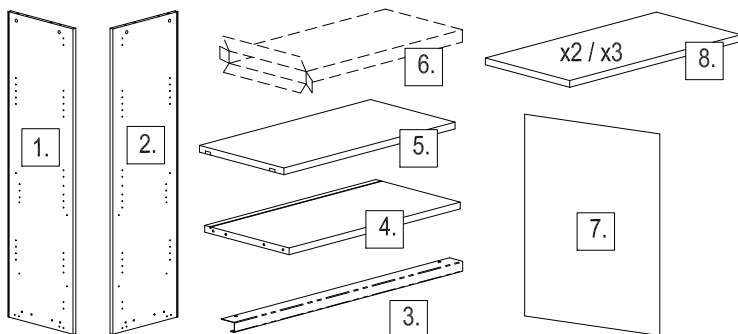

STORE

78cm

HOJA INSTRUCCIONES SERIE STORE 78cm
INSTRUCTIONS LEAFLET SERIAL STORE 78cm
BEDIENUNGSANLEITUNG STORE 78cm

PIEZAS y HERRAMIENTAS
PARTS AND TOOLS
TEILE UND WERKZEUGE

Son recomendables 2 personas para el montaje
Two persons are recommended for assembly
Wir empfehlen 2 Personen für die Montage

STORE

156cm
196cm

HOJA INSTRUCCIONES SERIE STORE 156 / 196cm
INSTRUCTIONS LEAFLET SERIAL STORE 156 / 196cm
BEDIENUNGSANLEITUNG STORE 156 / 196cm

PIEZAS y HERRAMIENTAS
PARTS AND TOOLS
TEILE UND WERKZEUGE

Son recomendables 2 personas para el montaje
Two persons are recommended for assembly
Wir empfehlen 2 Personen für die Montage

STORE

78cm
156cm
196cm

HOJA INSTRUCCIONES SERIE STORE 78 / 156 / 196cm
INSTRUCTIONS LEAFLET SERIAL STORE 78 / 156 / 196cm
BEDIENUNGSANLEITUNG STORE 78 / 156 / 196cm

PIEZAS y HERRAMIENTAS
PARTS AND TOOLS
TEILE UND WERKZEUGE