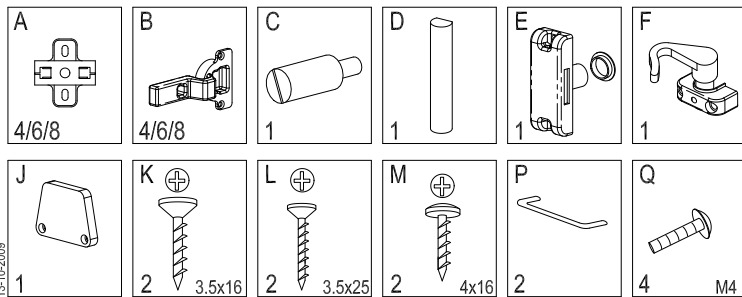

STORE

78cm

HOJA INSTRUCCIONES SERIE STORE 78cm
INSTRUCTIONS LEAFLET SERIAL STORE 78cm
BEDIENUNGSANLEITUNG STORE 78cm

PIEZAS y HERRAMIENTAS
PARTS AND TOOLS
TEILE UND WERKZEUGE

Son recomendables 2 personas para el montaje
Two persons are recommended for assembly
Wir empfehlen 2 Personen für die Montage

STORE

156cm
196cm

HOJA INSTRUCCIONES SERIE STORE 156 / 196cm
INSTRUCTIONS LEAFLET SERIAL STORE 156 / 196cm
BEDIENUNGSANLEITUNG STORE 156 / 196cm

PIEZAS y HERRAMIENTAS
PARTS AND TOOLS
TEILE UND WERKZEUGE

Son recomendables 2 personas para el montaje
Two persons are recommended for assembly
Wir empfehlen 2 Personen für die Montage

STORE

78cm
156cm
196cm

HOJA INSTRUCCIONES SERIE STORE 78 / 156 / 196cm
INSTRUCTIONS LEAFLET SERIAL STORE 78 / 156 / 196cm
BEDIENUNGSANLEITUNG STORE 78 / 156 / 196cm

PIEZAS y HERRAMIENTAS
PARTS AND TOOLS
TEILE UND WERKZEUGE

Son recomendables 2 personas para el montaje
Two persons are recommended for assembly
Wir empfehlen 2 Personen für die Montage

1

78cm

156cm
196cm

2

3

Posición / Position

4