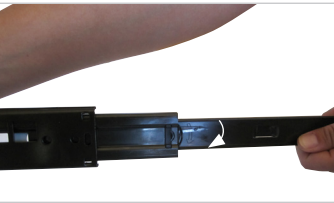

www.rocada.com
rocada@rocada.com

4