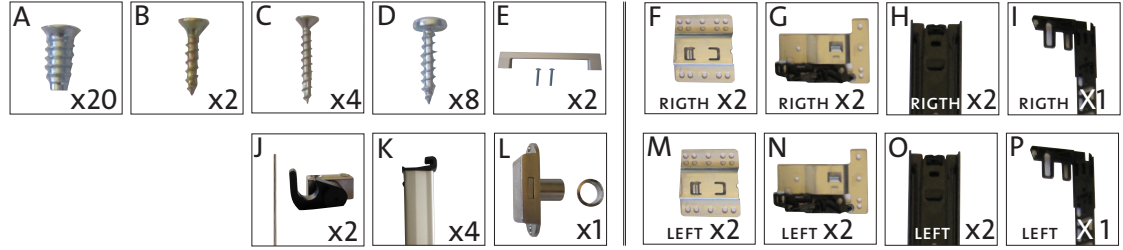

5

78cm

156cm

196cm

PIEZAS Y HERRAMIENTAS
PARTS AND TOOLS
TEILE UND WERKZEUGE

x1
8 min

! MONTAR PRIMERO EL LADO DERECHO
ASSEMBLY THE RIGHT SIDE / MONTIEREN SIE ZUERST DIE RECHTE SEITE

1