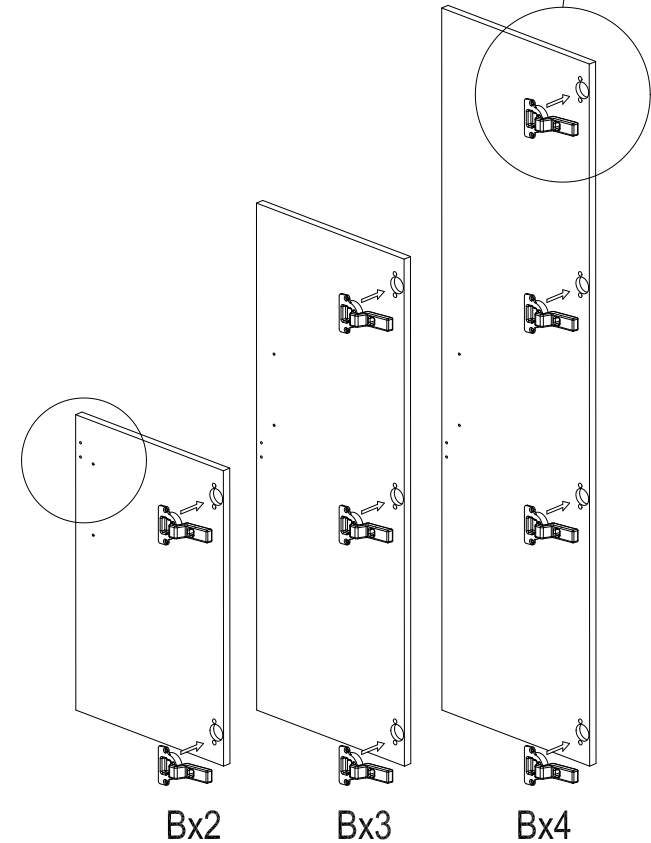

STORE

156cm
196cm

HOJA INSTRUCCIONES SERIE STORE 156 / 196cm
INSTRUCTIONS LEAFLET SERIAL STORE 156 / 196cm
BEDIENUNGSANLEITUNG STORE 156 / 196cm

PIEZAS y HERRAMIENTAS
PARTS AND TOOLS
TEILE UND WERKZEUGE

Son recomendables 2 personas para el montaje
Two persons are recommended for assembly
Wir empfehlen 2 Personen für die Montage

STORE

78cm
156cm
196cm

HOJA INSTRUCCIONES SERIE STORE 78 / 156 / 196cm
INSTRUCTIONS LEAFLET SERIAL STORE 78 / 156 / 196cm
BEDIENUNGSANLEITUNG STORE 78 / 156 / 196cm

PIEZAS y HERRAMIENTAS
PARTS AND TOOLS
TEILE UND WERKZEUGE

Son recomendables 2 personas para el montaje
Two persons are recommended for assembly
Wir empfehlen 2 Personen für die Montage

1

78cm

156cm
196cm

2

3

Posición / Position

4