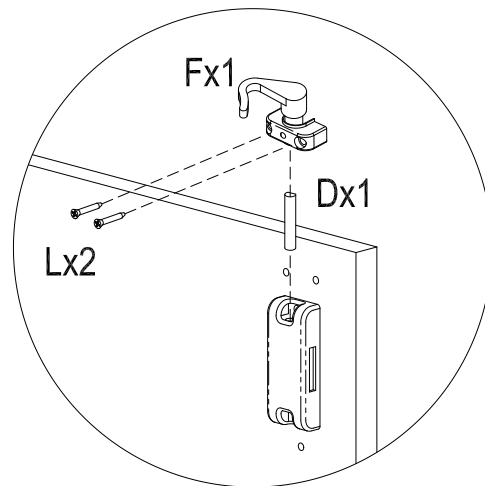

STORE

78cm
156cm
196cm

HOJA INSTRUCCIONES SERIE STORE 78 / 156 / 196cm
INSTRUCTIONS LEAFLET SERIAL STORE 78 / 156 / 196cm
BEDIENUNGSANLEITUNG STORE 78 / 156 / 196cm

PIEZAS y HERRAMIENTAS
PARTS AND TOOLS
TEILE UND WERKZEUGE

5

78cm

156cm

196cm

PIEZAS Y HERRAMIENTAS
PARTS AND TOOLS
TEILE UND WERKZEUGE

x1
8 min

! MONTAR PRIMERO EL LADO DERECHO
ASSEMBLY THE RIGHT SIDE / MONTIEREN SIE ZUERST DIE RECHTE SEITE

1