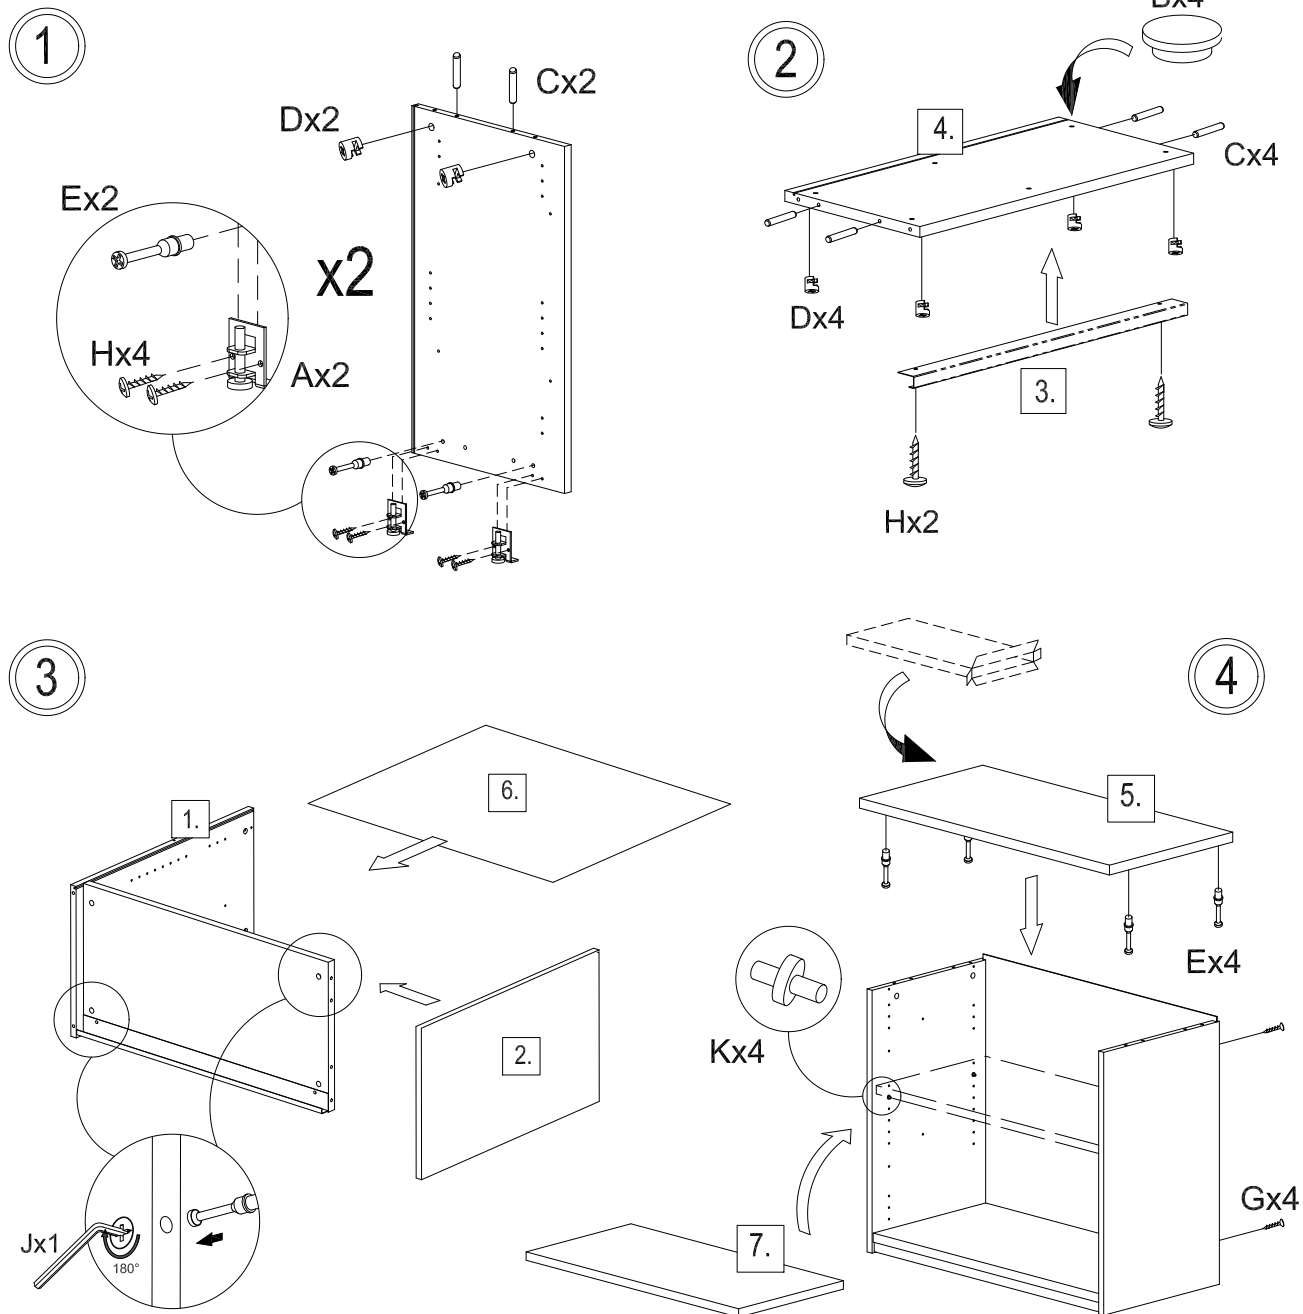

STORE

78cm

HOJA INSTRUCCIONES SERIE STORE 78cm
INSTRUCTIONS LEAFLET SERIAL STORE 78cm
BEDIENUNGSANLEITUNG STORE 78cm

PIEZAS y HERRAMIENTAS
PARTS AND TOOLS
TEILE UND WERKZEUGE

Son recomendables 2 personas para el montaje
Two persons are recommended for assembly
Wir empfehlen 2 Personen für die Montage

STORE

156cm
196cm

HOJA INSTRUCCIONES SERIE STORE 156 / 196cm
INSTRUCTIONS LEAFLET SERIAL STORE 156 / 196cm
BEDIENUNGSANLEITUNG STORE 156 / 196cm

PIEZAS y HERRAMIENTAS
PARTS AND TOOLS
TEILE UND WERKZEUGE

Son recomendables 2 personas para el montaje
Two persons are recommended for assembly
Wir empfehlen 2 Personen für die Montage

STORE

78cm
156cm
196cm

HOJA INSTRUCCIONES SERIE STORE 78 / 156 / 196cm
INSTRUCTIONS LEAFLET SERIAL STORE 78 / 156 / 196cm
BEDIENUNGSANLEITUNG STORE 78 / 156 / 196cm

PIEZAS y HERRAMIENTAS
PARTS AND TOOLS
TEILE UND WERKZEUGE