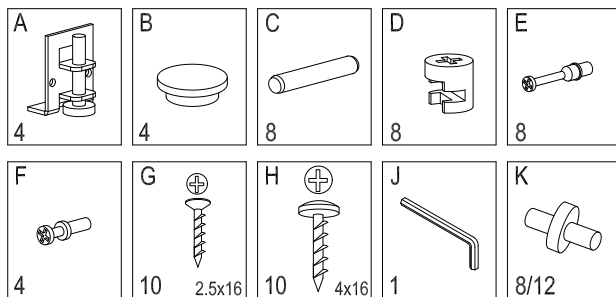

STORE

78cm

HOJA INSTRUCCIONES SERIE STORE 78cm
INSTRUCTIONS LEAFLET SERIAL STORE 78cm
BEDIENUNGSANLEITUNG STORE 78cm

PIEZAS y HERRAMIENTAS
PARTS AND TOOLS
TEILE UND WERKZEUGE

Son recomendables 2 personas para el montaje
Two persons are recommended for assembly
Wir empfehlen 2 Personen für die Montage

STORE

156cm
196cm

HOJA INSTRUCCIONES SERIE STORE 156 / 196cm
INSTRUCTIONS LEAFLET SERIAL STORE 156 / 196cm
BEDIENUNGSANLEITUNG STORE 156 / 196cm

PIEZAS y HERRAMIENTAS
PARTS AND TOOLS
TEILE UND WERKZEUGE

Son recomendables 2 personas para el montaje
Two persons are recommended for assembly
Wir empfehlen 2 Personen für die Montage

STORE

78cm
156cm
196cm

HOJA INSTRUCCIONES SERIE STORE 78 / 156 / 196cm
INSTRUCTIONS LEAFLET SERIAL STORE 78 / 156 / 196cm
BEDIENUNGSANLEITUNG STORE 78 / 156 / 196cm

PIEZAS y HERRAMIENTAS
PARTS AND TOOLS
TEILE UND WERKZEUGE