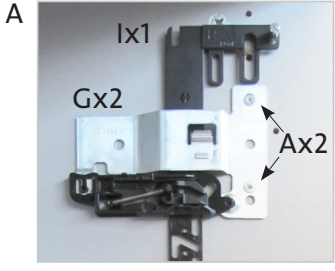

PIEZAS Y HERRAMIENTAS
PARTS AND TOOLS
TEILE UND WERKZEUGE

x1
8 min

! MONTAR PRIMERO EL LADO DERECHO
ASSEMBLY THE RIGHT SIDE / MONTIEREN SIE ZUERST DIE RECHTE SEITE

1

2

3

GRACIAS POR ESCOGER UN PRODUCTO ROCADA. PARA CUALQUIER OTRA NECESIDAD NO DUDE EN CONSULTAR NUESTRA PAGUINA WEB WWW.ROCADA.COM

THANK YOU FOR CHOOSING A ROCADA PRODUCT. FOR ANY OTHER NEED DOES NOT DOUBT OF CONSULTING OURS WEBSITE WWW.ROCADA.COM

VIELLEN DANK, DA- SIE SICH FÜR EIN ROCADA PRODUKT ENTSCHEIDEN HABEN. WENN SIE MEHR ÜBER UNS ERFAHREN ODER UNSERE SERVICEANGEBOTE NUTZEN MÖCHTEN - BESUCHEN SIE UNS UNTER WWW.ROCADA.DE

www.rocada.com
rocada@rocada.com

4

5