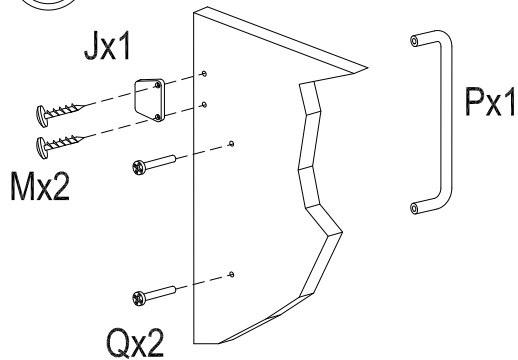

STORE

156cm
196cm

HOJA INSTRUCCIONES SERIE STORE 156 / 196cm
INSTRUCTIONS LEAFLET SERIAL STORE 156 / 196cm
BEDIENUNGSANLEITUNG STORE 156 / 196cm

PIEZAS y HERRAMIENTAS
PARTS AND TOOLS
TEILE UND WERKZEUGE

Son recomendables 2 personas para el montaje
Two persons are recommended for assembly
Wir empfehlen 2 Personen für die Montage

STORE

78cm
156cm
196cm

HOJA INSTRUCCIONES SERIE STORE 78 / 156 / 196cm
INSTRUCTIONS LEAFLET SERIAL STORE 78 / 156 / 196cm
BEDIENUNGSANLEITUNG STORE 78 / 156 / 196cm

PIEZAS y HERRAMIENTAS
PARTS AND TOOLS
TEILE UND WERKZEUGE

Son recomendables 2 personas para el montaje
Two persons are recommended for assembly
Wir empfehlen 2 Personen für die Montage

1

78cm

156cm
196cm

2

3

Posición / Position

4

5

78cm

156cm

196cm

PIEZAS Y HERRAMIENTAS
PARTS AND TOOLS
TEILE UND WERKZEUGE

x1
8 min

! MONTAR PRIMERO EL LADO DERECHO
ASSEMBLY THE RIGHT SIDE / MONTIEREN SIE ZUERST DIE RECHTE SEITE

1