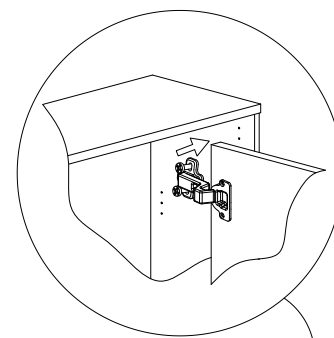

STORE

78cm
156cm
196cm

HOJA INSTRUCCIONES SERIE STORE 78 / 156 / 196cm
INSTRUCTIONS LEAFLET SERIAL STORE 78 / 156 / 196cm
BEDIENUNGSANLEITUNG STORE 78 / 156 / 196cm

PIEZAS y HERRAMIENTAS
PARTS AND TOOLS
TEILE UND WERKZEUGE

Son recomendables 2 personas para el montaje
Two persons are recommended for assembly
Wir empfehlen 2 Personen für die Montage

1

78cm

156cm
196cm

2

3

Posición / Position

4

5

78cm

156cm

196cm

PIEZAS Y HERRAMIENTAS
PARTS AND TOOLS
TEILE UND WERKZEUGE

x1
8 min

! MONTAR PRIMERO EL LADO DERECHO
ASSEMBLY THE RIGHT SIDE / MONTIEREN SIE ZUERST DIE RECHTE SEITE

1