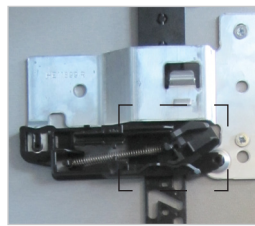

PIEZAS Y HERRAMIENTAS
PARTS AND TOOLS
TEILE UND WERKZEUGE

x1
8 min

! MONTAR PRIMERO EL LADO DERECHO
ASSEMBLY THE RIGHT SIDE / MONTIEREN SIE ZUERST DIE RECHTE SEITE

1

2

3

GRACIAS POR ESCOGER UN PRODUCTO ROCADA. PARA CUALQUIER OTRA NECESIDAD NO DUDE EN CONSULTAR NUESTRA PAGUINA WEB WWW.ROCADA.COM

THANK YOU FOR CHOOSING A ROCADA PRODUCT. FOR ANY OTHER NEED DOES NOT DOUBT OF CONSULTING OURS WEBSITE WWW.ROCADA.COM

VIELLEN DANK, DA- SIE SICH FÜR EIN ROCADA PRODUKT ENTSCHEIDEN HABEN. WENN SIE MEHR ÜBER UNS ERFAHREN ODER UNSERE SERVICEANGEBOTE NUTZEN MÖCHTEN - BESUCHEN SIE UNS UNTER WWW.ROCADA.DE

www.rocada.com
rocada@rocada.com

4

5