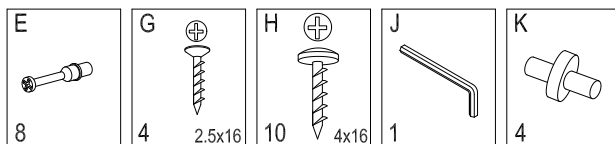

STORE

78cm

HOJA INSTRUCCIONES SERIE STORE 78cm
INSTRUCTIONS LEAFLET SERIAL STORE 78cm
BEDIENUNGSANLEITUNG STORE 78cm

PIEZAS y HERRAMIENTAS
PARTS AND TOOLS
TEILE UND WERKZEUGE

Son recomendables 2 personas para el montaje
Two persons are recommended for assembly
Wir empfehlen 2 Personen für die Montage

STORE

156cm
196cm

HOJA INSTRUCCIONES SERIE STORE 156 / 196cm
INSTRUCTIONS LEAFLET SERIAL STORE 156 / 196cm
BEDIENUNGSANLEITUNG STORE 156 / 196cm

PIEZAS y HERRAMIENTAS
PARTS AND TOOLS
TEILE UND WERKZEUGE

Son recomendables 2 personas para el montaje
Two persons are recommended for assembly
Wir empfehlen 2 Personen für die Montage

STORE

78cm
156cm
196cm

HOJA INSTRUCCIONES SERIE STORE 78 / 156 / 196cm
INSTRUCTIONS LEAFLET SERIAL STORE 78 / 156 / 196cm
BEDIENUNGSANLEITUNG STORE 78 / 156 / 196cm

PIEZAS y HERRAMIENTAS
PARTS AND TOOLS
TEILE UND WERKZEUGE