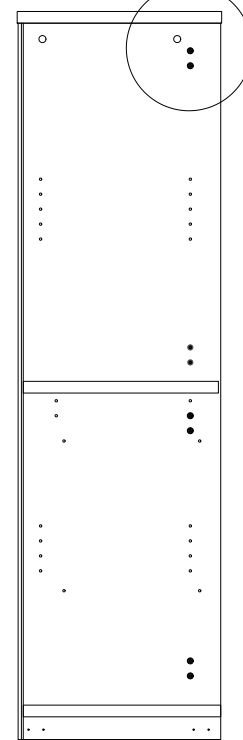

STORE

78cm

HOJA INSTRUCCIONES SERIE STORE 78cm
INSTRUCTIONS LEAFLET SERIAL STORE 78cm
BEDIENUNGSANLEITUNG STORE 78cm

PIEZAS y HERRAMIENTAS
PARTS AND TOOLS
TEILE UND WERKZEUGE

Son recomendables 2 personas para el montaje
Two persons are recommended for assembly
Wir empfehlen 2 Personen für die Montage

STORE

156cm
196cm

HOJA INSTRUCCIONES SERIE STORE 156 / 196cm
INSTRUCTIONS LEAFLET SERIAL STORE 156 / 196cm
BEDIENUNGSANLEITUNG STORE 156 / 196cm

PIEZAS y HERRAMIENTAS
PARTS AND TOOLS
TEILE UND WERKZEUGE

Son recomendables 2 personas para el montaje
Two persons are recommended for assembly
Wir empfehlen 2 Personen für die Montage

STORE

78cm
156cm
196cm

HOJA INSTRUCCIONES SERIE STORE 78 / 156 / 196cm
INSTRUCTIONS LEAFLET SERIAL STORE 78 / 156 / 196cm
BEDIENUNGSANLEITUNG STORE 78 / 156 / 196cm

PIEZAS y HERRAMIENTAS
PARTS AND TOOLS
TEILE UND WERKZEUGE

5

78cm

156cm

196cm

PIEZAS Y HERRAMIENTAS
PARTS AND TOOLS
TEILE UND WERKZEUGE

x1
8 min

! MONTAR PRIMERO EL LADO DERECHO
ASSEMBLY THE RIGHT SIDE / MONTIEREN SIE ZUERST DIE RECHTE SEITE

1