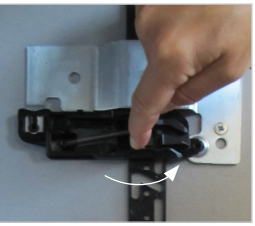

PIEZAS Y HERRAMIENTAS
PARTS AND TOOLS
TEILE UND WERKZEUGE

x1
8 min

! MONTAR PRIMERO EL LADO DERECHO
ASSEMBLY THE RIGHT SIDE / MONTIEREN SIE ZUERST DIE RECHTE SEITE

1

2

3

GRACIAS POR ESCOGER UN PRODUCTO ROCADA. PARA CUALQUIER OTRA NECESIDAD NO DUDE EN CONSULTAR NUESTRA PAGUINA WEB WWW.ROCADA.COM

THANK YOU FOR CHOOSING A ROCADA PRODUCT. FOR ANY OTHER NEED DOES NOT DOUBT OF CONSULTING OURS WEBSITE WWW.ROCADA.COM

VIELLEN DANK, DA- SIE SICH FÜR EIN ROCADA PRODUKT ENTSCHEIDEN HABEN. WENN SIE MEHR ÜBER UNS ERFAHREN ODER UNSERE SERVICEANGEBOTE NUTZEN MÖCHTEN - BESUCHEN SIE UNS UNTER WWW.ROCADA.DE

www.rocada.com
rocada@rocada.com

4

5