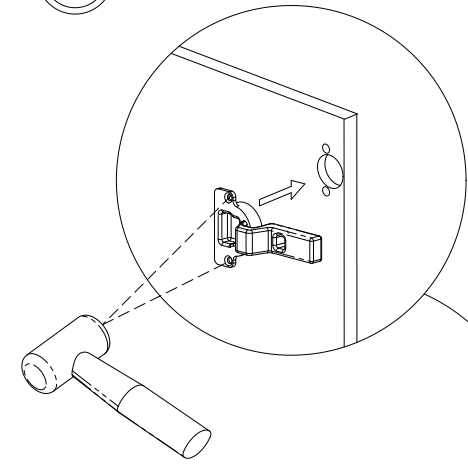

STORE

78cm
156cm
196cm

HOJA INSTRUCCIONES SERIE STORE 78 / 156 / 196cm
INSTRUCTIONS LEAFLET SERIAL STORE 78 / 156 / 196cm
BEDIENUNGSANLEITUNG STORE 78 / 156 / 196cm

PIEZAS y HERRAMIENTAS
PARTS AND TOOLS
TEILE UND WERKZEUGE

Son recomendables 2 personas para el montaje
Two persons are recommended for assembly
Wir empfehlen 2 Personen für die Montage

1

78cm

156cm
196cm

2

3

Posición / Position

4

5

78cm

156cm

196cm

PIEZAS Y HERRAMIENTAS
PARTS AND TOOLS
TEILE UND WERKZEUGE

x1
8 min

! MONTAR PRIMERO EL LADO DERECHO
ASSEMBLY THE RIGHT SIDE / MONTIEREN SIE ZUERST DIE RECHTE SEITE

1