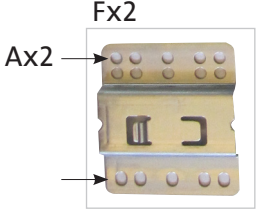

STORE

78cm
156cm
196cm

HOJA INSTRUCCIONES SERIE STORE 78 / 156 / 196cm
INSTRUCTIONS LEAFLET SERIAL STORE 78 / 156 / 196cm
BEDIENUNGSANLEITUNG STORE 78 / 156 / 196cm

PIEZAS y HERRAMIENTAS
PARTS AND TOOLS
TEILE UND WERKZEUGE

5

78cm

156cm

196cm

PIEZAS Y HERRAMIENTAS
PARTS AND TOOLS
TEILE UND WERKZEUGE

x1
8 min

! MONTAR PRIMERO EL LADO DERECHO
ASSEMBLY THE RIGHT SIDE / MONTIEREN SIE ZUERST DIE RECHTE SEITE

1