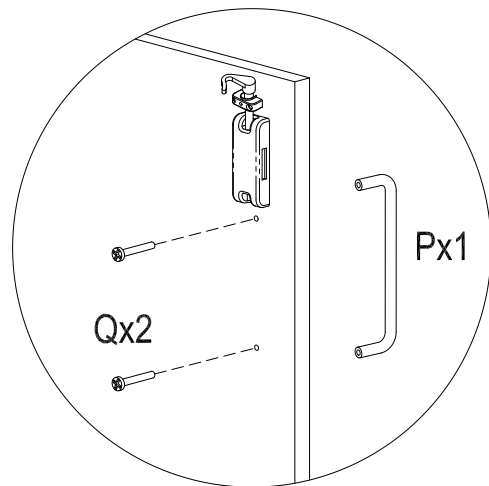

STORE

78cm
156cm
196cm

HOJA INSTRUCCIONES SERIE STORE 78 / 156 / 196cm
INSTRUCTIONS LEAFLET SERIAL STORE 78 / 156 / 196cm
BEDIENUNGSANLEITUNG STORE 78 / 156 / 196cm

PIEZAS y HERRAMIENTAS
PARTS AND TOOLS
TEILE UND WERKZEUGE

5

78cm

156cm

196cm

PIEZAS Y HERRAMIENTAS
PARTS AND TOOLS
TEILE UND WERKZEUGE

x1
8 min

! MONTAR PRIMERO EL LADO DERECHO
ASSEMBLY THE RIGHT SIDE / MONTIEREN SIE ZUERST DIE RECHTE SEITE

1