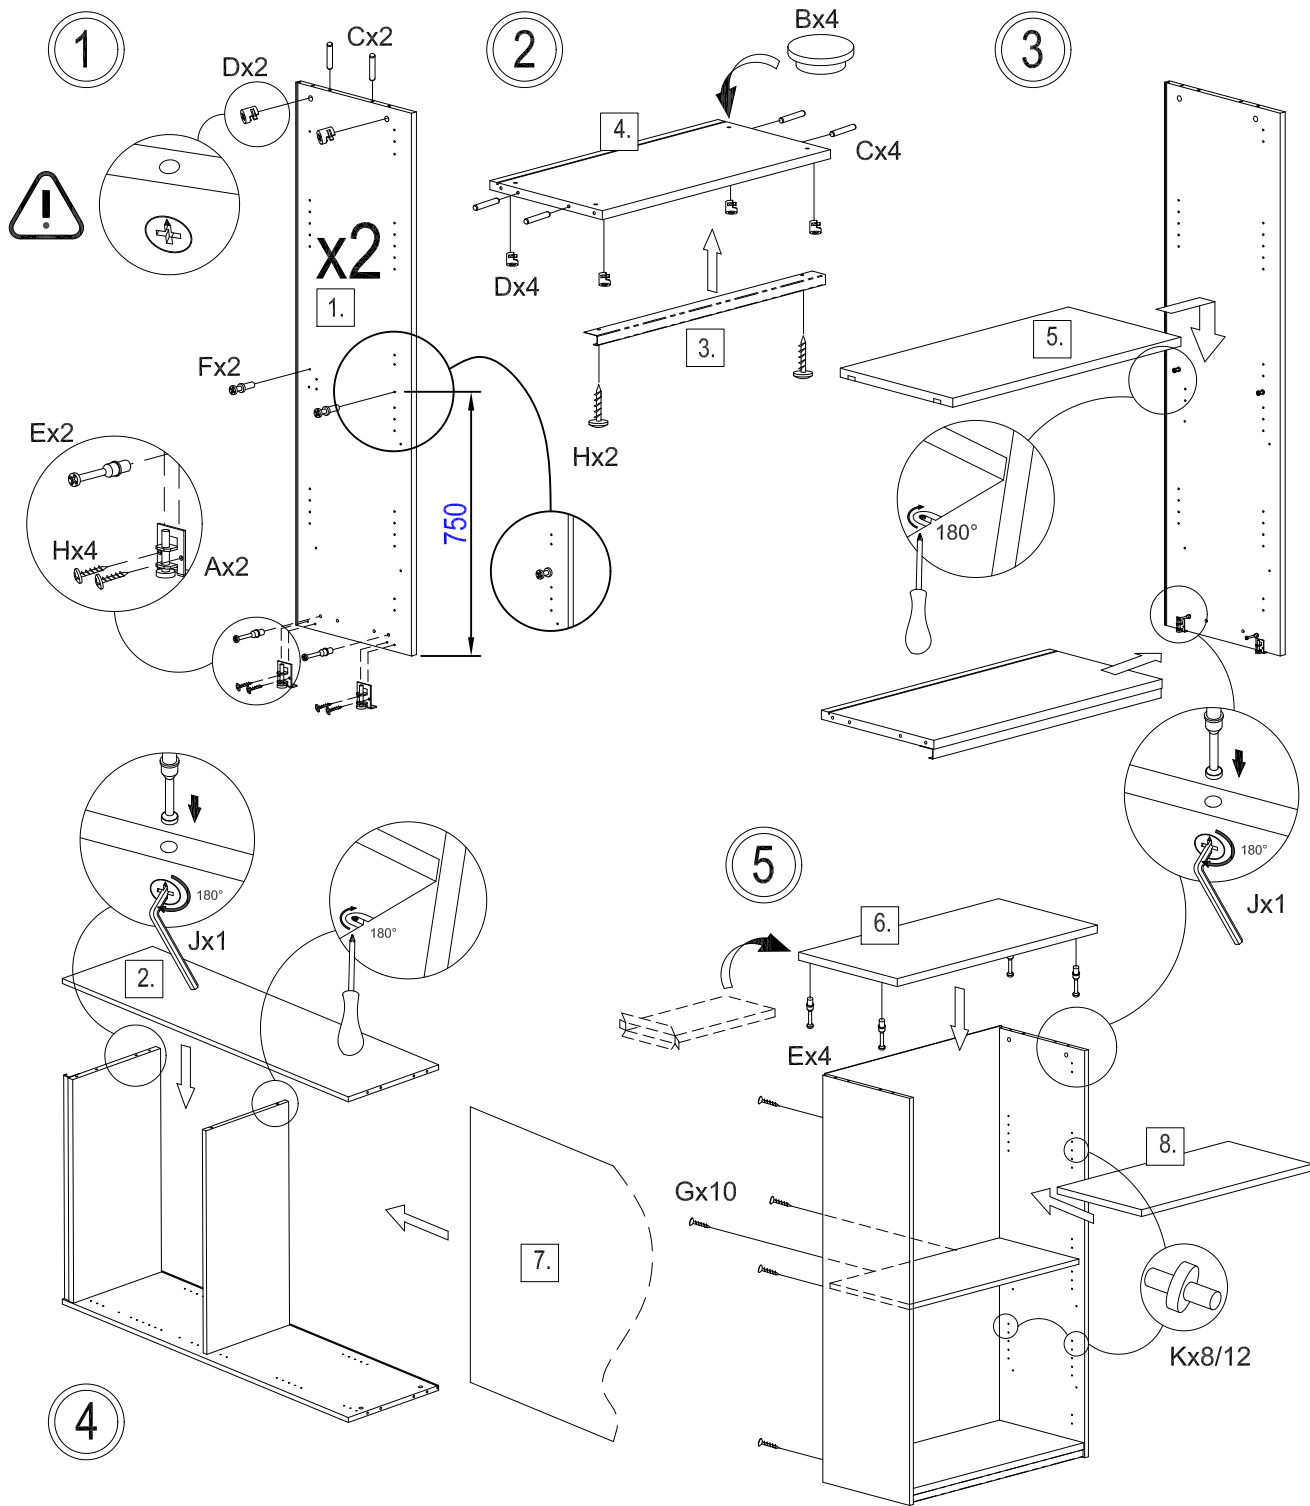

STORE

78cm

HOJA INSTRUCCIONES SERIE STORE 78cm
INSTRUCTIONS LEAFLET SERIAL STORE 78cm
BEDIENUNGSANLEITUNG STORE 78cm

PIEZAS y HERRAMIENTAS
PARTS AND TOOLS
TEILE UND WERKZEUGE

Son recomendables 2 personas para el montaje
Two persons are recommended for assembly
Wir empfehlen 2 Personen für die Montage

STORE

156cm
196cm

HOJA INSTRUCCIONES SERIE STORE 156 / 196cm
INSTRUCTIONS LEAFLET SERIAL STORE 156 / 196cm
BEDIENUNGSANLEITUNG STORE 156 / 196cm

PIEZAS y HERRAMIENTAS
PARTS AND TOOLS
TEILE UND WERKZEUGE

Son recomendables 2 personas para el montaje
Two persons are recommended for assembly
Wir empfehlen 2 Personen für die Montage

STORE

78cm
156cm
196cm

HOJA INSTRUCCIONES SERIE STORE 78 / 156 / 196cm
INSTRUCTIONS LEAFLET SERIAL STORE 78 / 156 / 196cm
BEDIENUNGSANLEITUNG STORE 78 / 156 / 196cm

PIEZAS y HERRAMIENTAS
PARTS AND TOOLS
TEILE UND WERKZEUGE