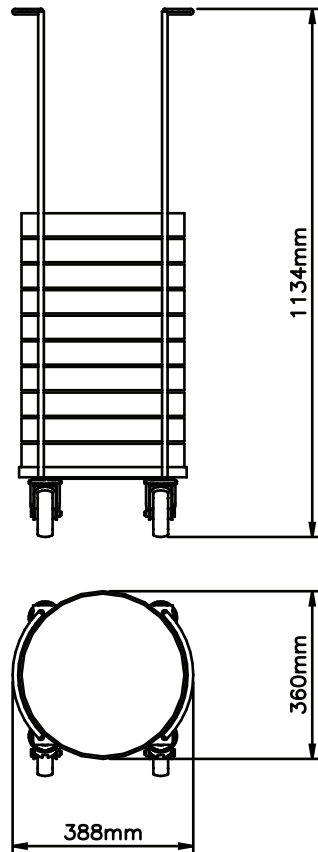

Pystysuora tyyntyvaunu:

Metallitankorakenne, jossa on pyöreä MDF-levystä valmistettu pohja, lakattu rakenteen kanssa samaan väriin.

Väri valittavissa viimeistelykartastamme.

Sisältää 10 pyöreää tyyntyä (Ø35x5 cm).

### MEDIDAS

Vaakasuora tyyntyvaunu:

Metallitankorakenne, jossa sivut MDF-levyä, joko pyökkiviilutettuna tai lakattuna.

Väri valittavissa viimeistelykartastamme.

Sisältää 10 pyöreää tyyntyä (Ø35x5 cm).

(Useita väri vaihtoehtoja saatavilla)

### MEDIDAS